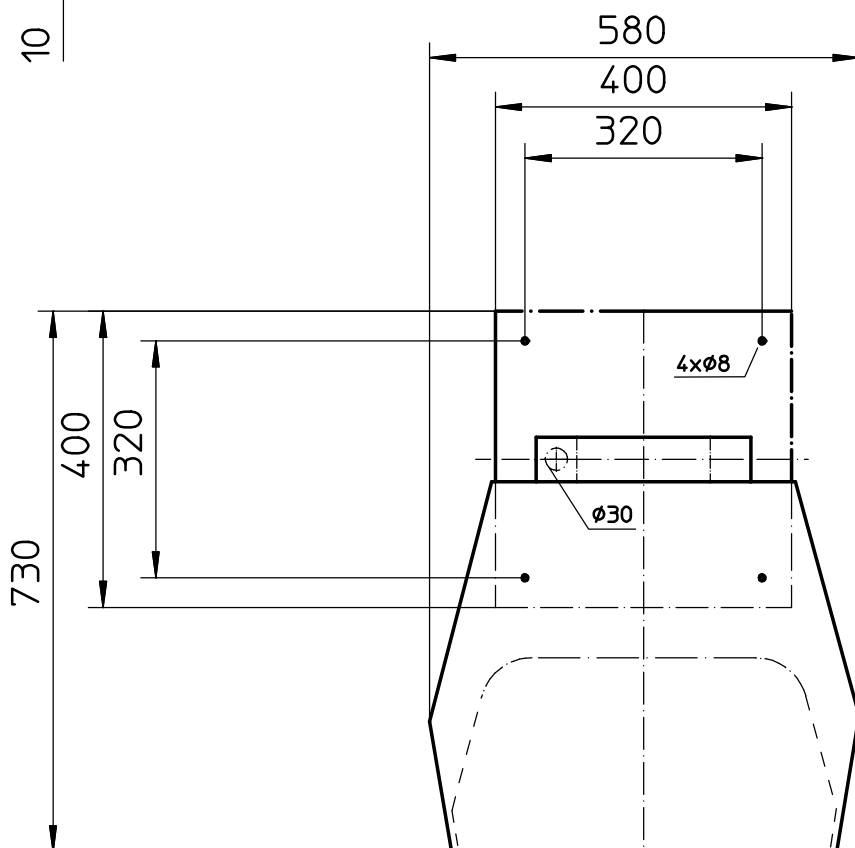

Untergestell mit  
Haube Modell 404  
Baseframe with  
hood model 404

Werkstoff Blech/Stahl  
Material sheet/steel